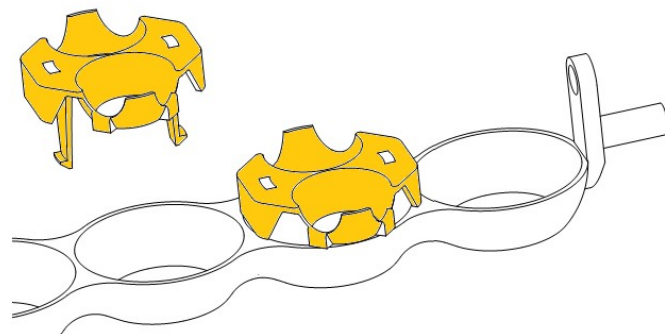

Liska do otočného roštu k líhním PUISOR

1.0.ALP

Kapacita: 102 ks křepelčích vajec

Obsah balení: 51 ks / SET

POZOR! - Je vyžadována standardní liska slepičích vajec dodávaná v líhních PUISOR

Prosím nacvakněte lisky na křepelčí vejce do lisek na vejce slepičí, jak je popsáno v níže uvedených obrázcích a pečlivě umístěte křepelčí vejce špičkou dolů v liskách.

Dávejte pozor na orientaci lisek.

Lisky musí být umístěny jako na obrázku.

Prosím informujte se na internetu, v knihovně nebo skrze jiné další informační možnosti o teplotách a požadavcích k inkubaci u jednotlivých druhů, které budete líhnout.